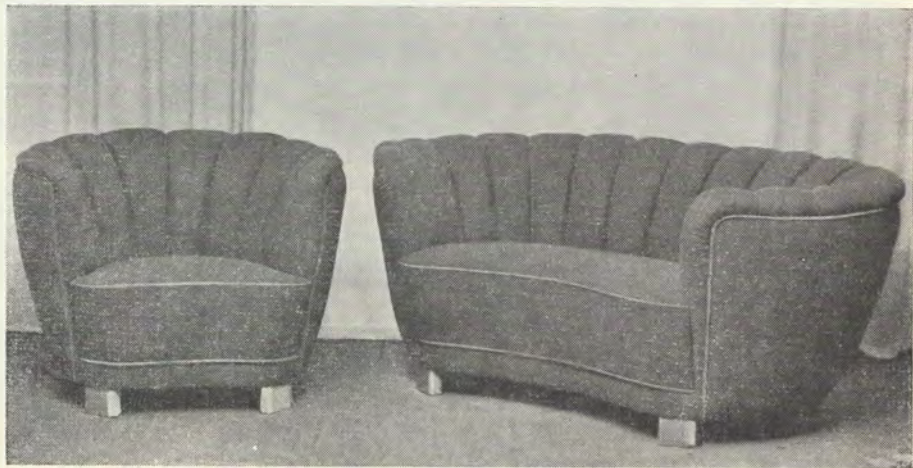

Rationell distribution — konsumenten tillgodo

Modell GAZELL

Ett tu tre — soffa

Högmodern, praktisk och skön att sitta i — det är Gazell. Stomme i vacker bok bonad i alm-, teak-, valnöts- eller mahognyfärg. Lösa resårplymår, lyxresårer se sidan 30, i både sits och rygg underlättar städningen. Lätt och behändig med mycket goda sittegenskaper. Två eller flera fåtöljer kan ställas samman och bildar då en mycket behaglig sittsoffa. Alltigenom kvalitetsarbetad. Till följd av rationell framställning kan denna fåtölj erbjudas till mycket fördelaktigt pris. Rekommenderas.

777 Fåtölj Gazell är 68 cm. hög, 60 cm. bred och 50 cm. djup. Tygåtgång 1,5 meter. Vikt 10 kg.

Pris med tyg standard **102.00**
Pris med tyg extra **114.00**

Stor sortering, moderna tyger, se sidan 98.

Med modell Gazell kombinerar ni själv en trevlig soffgrupp